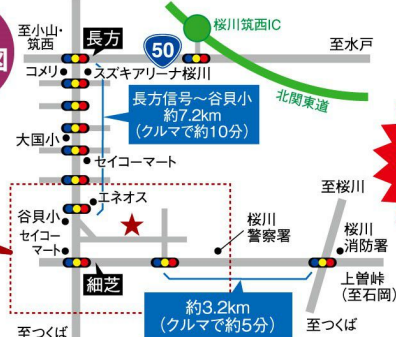

会場ご案内図

このぼりが目印です!

匠の技
工場見学会

株式会社 千石匠

0120-158-661

桜川市真壁町下谷貝1998-3 TEL.0296-54-1586 FAX.0296-54-1972
<https://www.ishinoyado.co.jp/>