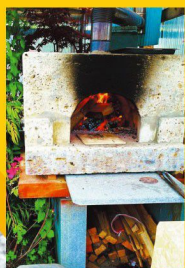

大谷石を使った遠赤外線石窯

家庭用からレストランなど、用途に合わせてオーダーメイドにて制作いたします。

外はカリッと中はほくほくジューシー

お墓

墓地のご提案から建墓まで、お墓のことなら何でもお任せください。

墓石は真壁石

建墓に関する相談もお気軽にどうぞ

千石匠オリジナル 和のあかり Japanese Modern Lights