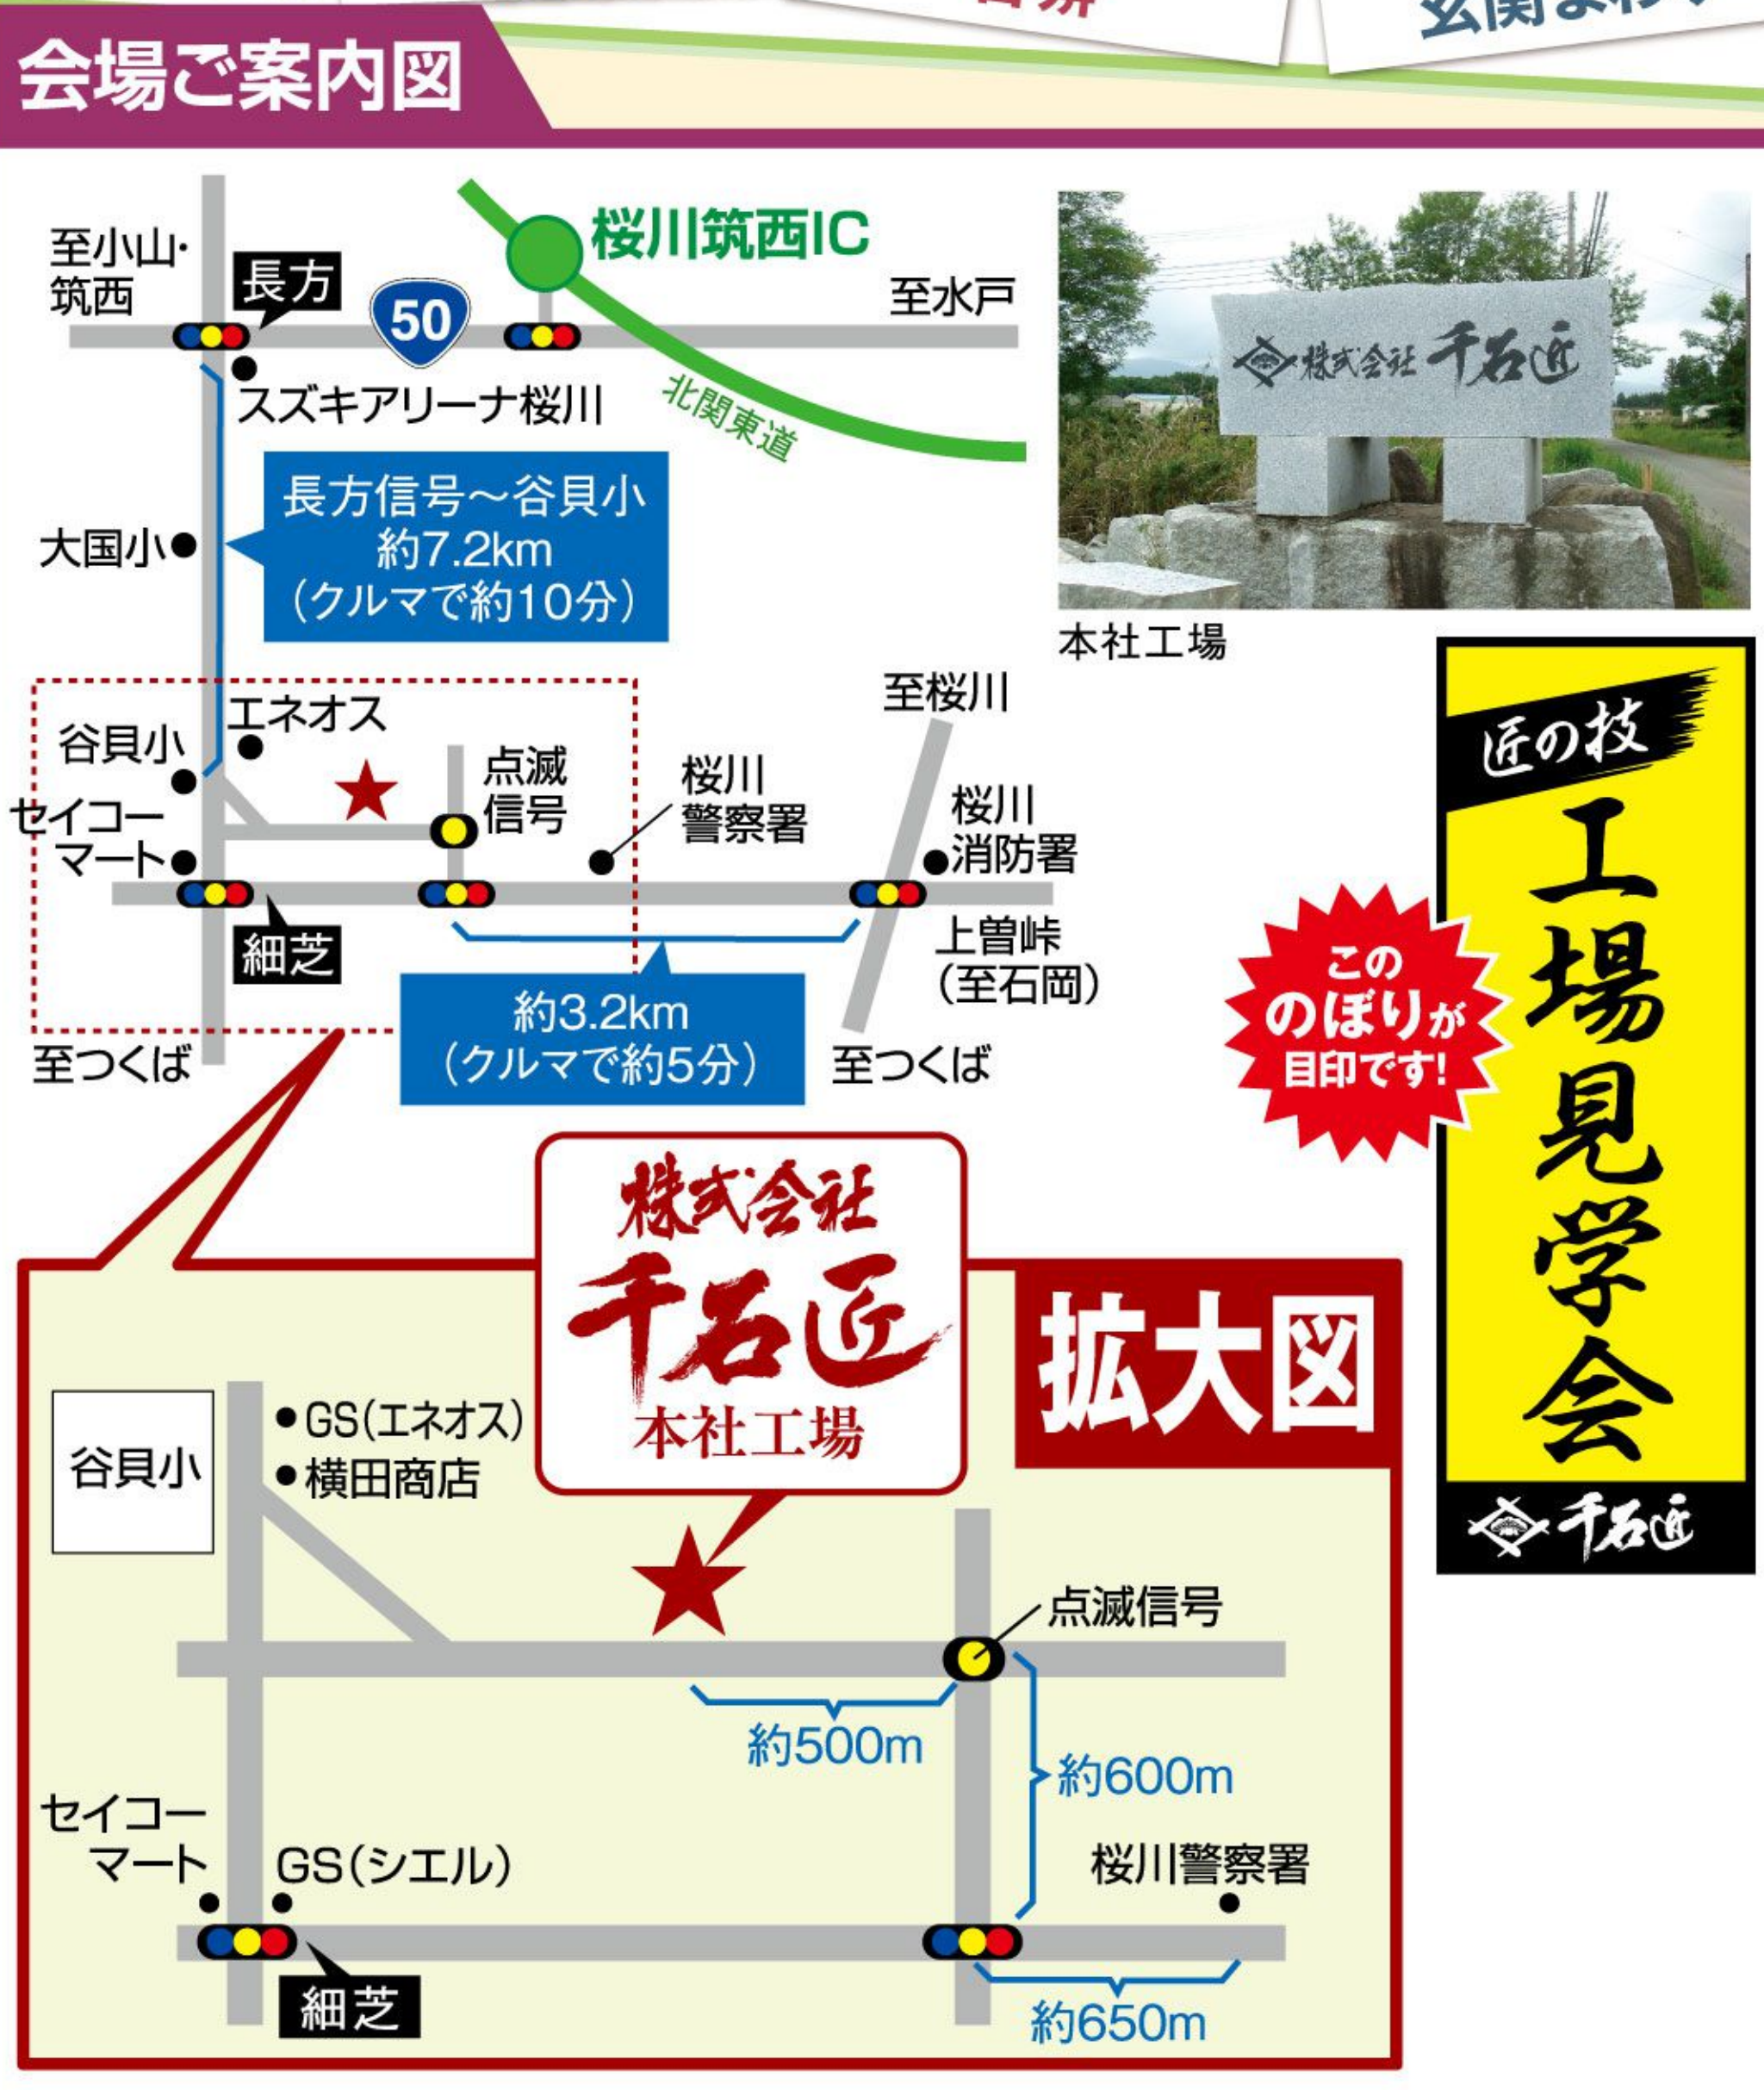

“石”に関することなら
何でもおまかせください!!

震災以降、施工主の皆様より絶大な
信頼を寄せていただいております!

千石匠 石まわり

どうやって
作るの?

いくら
かかるの?

工場見学会 & 施工相談会

日時 **5/30(土)・31(日)** 9:00~16:00
会場 **(株)千石匠本社工場**
桜川市真壁町下谷貝1998-3

**本格石釜
ピザ焼も
体験できます!!**
当社製石釜を使用!

日頃、見学できない工場の中で、墓石や石材ができるまでの工程や熟練の職人技を間近でみるすることができます。
また、誰にも聞けずいた「あんなこと」や「こんなこと」まで石のことなら何でもご相談ください。ご来場お待ちしております。

お墓

墓地のご提案から建墓まで、
お墓のことなら何でも
お任せください。

墓石は真壁石
建墓に関する相談も
お気軽にどうぞ

エクステリア

石材を使用した門柱・石塀など
おうちの外構工事のことなら
何でもご相談ください。

家族を守る
強い味方!!

石垣
門柱
石塀
玄関まわり

◆千石匠 オリジナル
和の魅力あふれる石の照明

和のあかり

Japanese Modern Lights

格調高いモダンなインテリアとしても
人気がある石の照明「和のあかり」。
本社工場だからその多彩な
品揃えをご用意しております!!

各種石材・土本・造園工事一式精負

せんせきしょう

株式会社 千石匠

☎ **0120-158-661**

桜川市真壁町下谷貝1998-3 TEL.0296-54-1586 FAX.0296-54-1972

<http://www.ishinoyado.co.jp/>

匠の技
工場見学会
◆千石匠