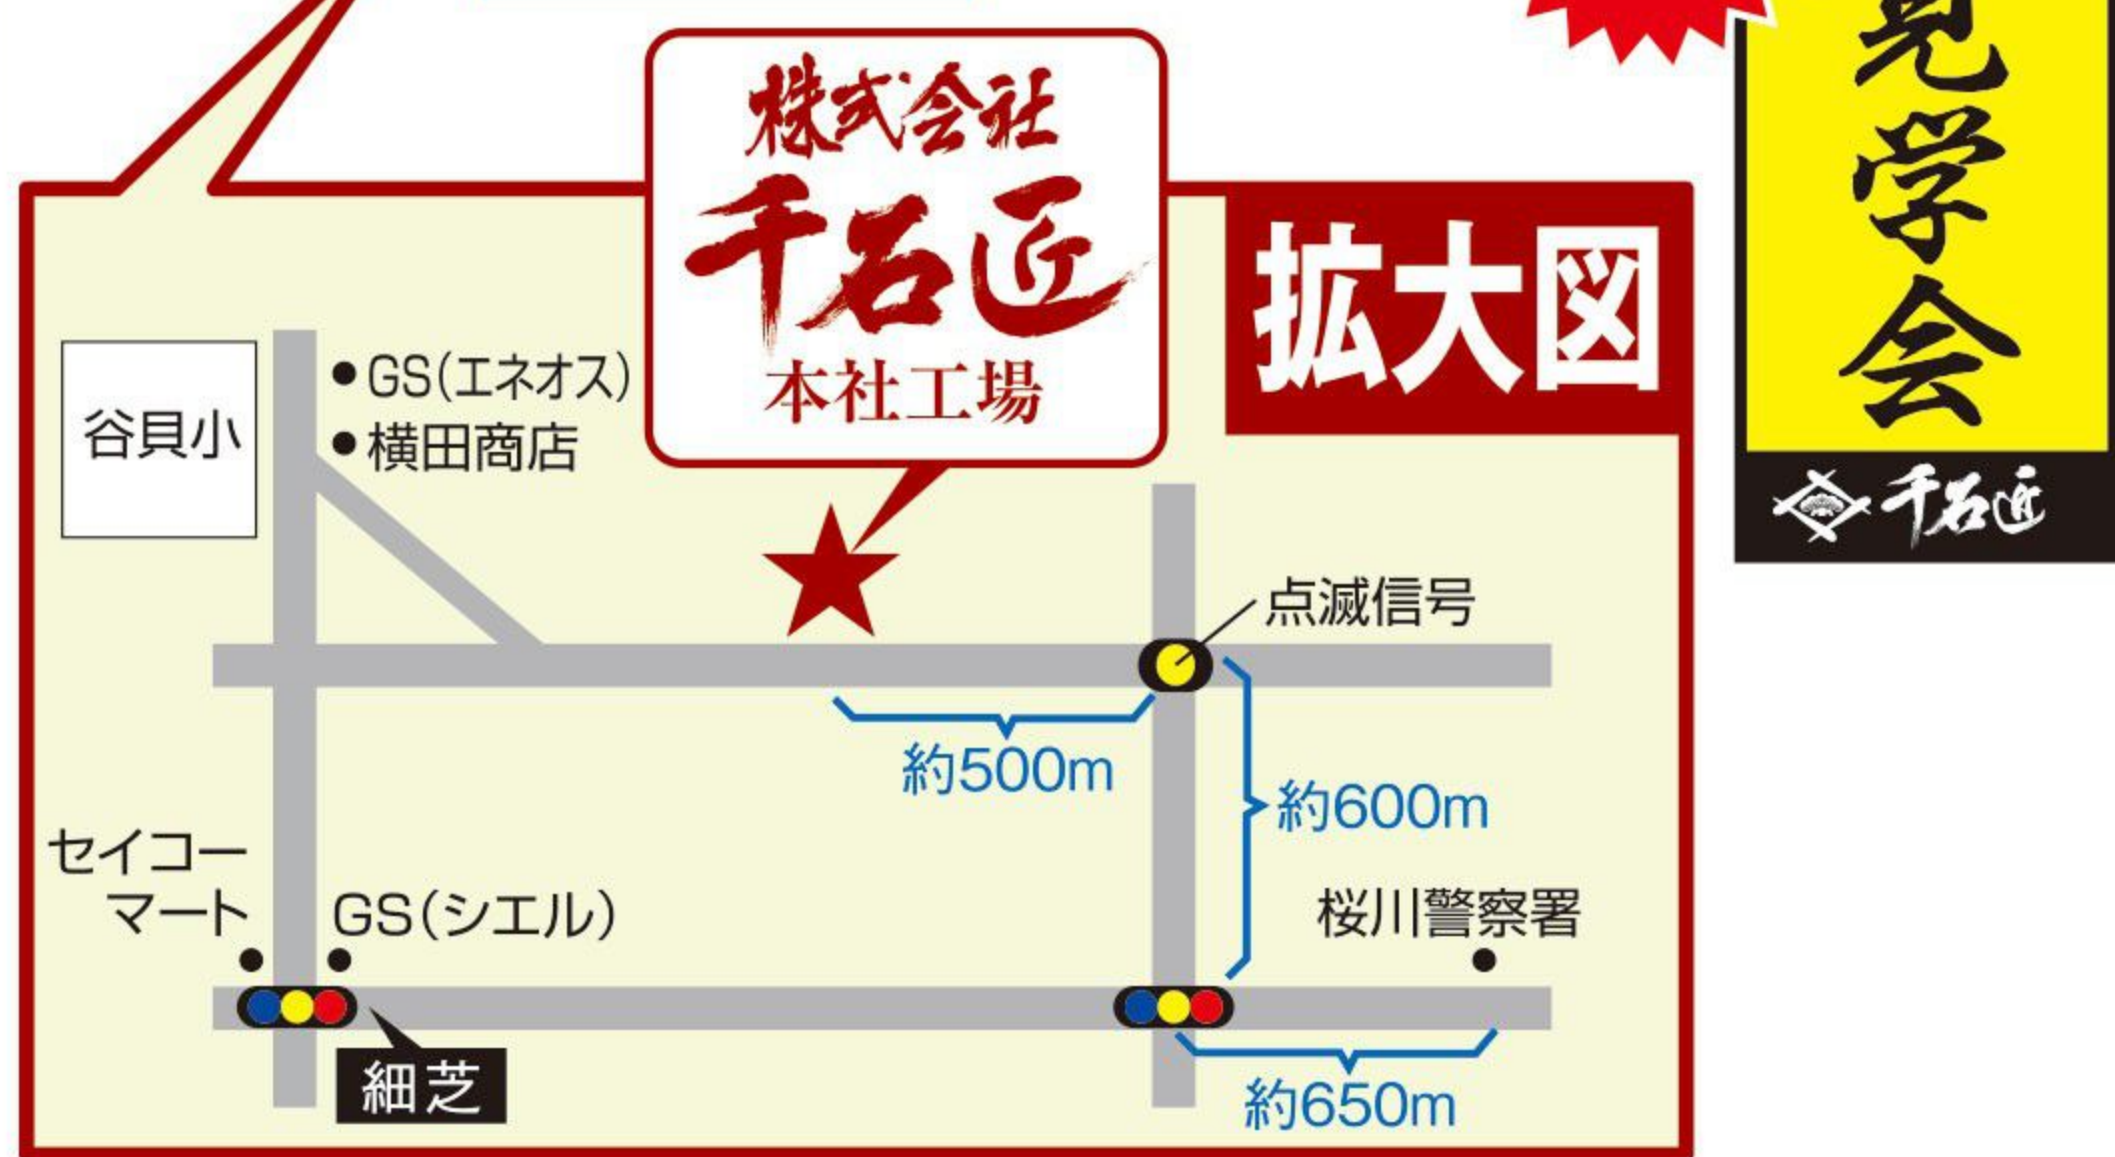

“石”に関することなら
何でもおまかせください!!

震災以降、施工主の皆様より絶大な
信頼を寄せていただいております!

千石匠

まつり

どうやって
作るの?

いくら
かかるの?

工場見学会 & 施工相談会

日時 **4/18(土)・19(日)** 9:00~16:00
会場 **(株)千石匠本社工場**
桜川市真壁町下谷貝1998-3

**本格石釜
ピザ焼も
体験できます!!**
当社製石釜を使用!

日頃、見学できない工場の中で、墓石や石材ができるまでの工程や熟練の職人技を間近でみるすることができます。
また、誰にも聞けずいた「あんなこと」や「こんなこと」まで石のことなら何でもご相談ください。ご来場お待ちしております。

お墓

墓地のご提案から建墓まで、
お墓のことなら何でも
お任せください。

墓石は真壁石
建墓に関する相談も
お気軽にどうぞ

エクステリア

石材を使用した門柱・石塀など
おうちの外構工事のことなら
何でもご相談ください。

家族を守る
強い味方!!

石垣
門柱
石塀
玄関まわり

◆千石匠 オリジナル
和の魅力あふれる石の照明

和のあかり

Japanese Modern Lights

格調高いモダンなインテリアとしても
人気がある石の照明「和のあかり」。
本社工場だからその多彩な
品揃えをご用意しております!!

各種石材・土木・造園工事一式請負

おかげ様で
大好評!!

匠の技
工場見学会
千石匠

株式会社 千石匠

0120-158-661

桜川市真壁町下谷貝1998-3 TEL.0296-54-1586 FAX.0296-54-1972

<http://www.ishinoyado.co.jp/>