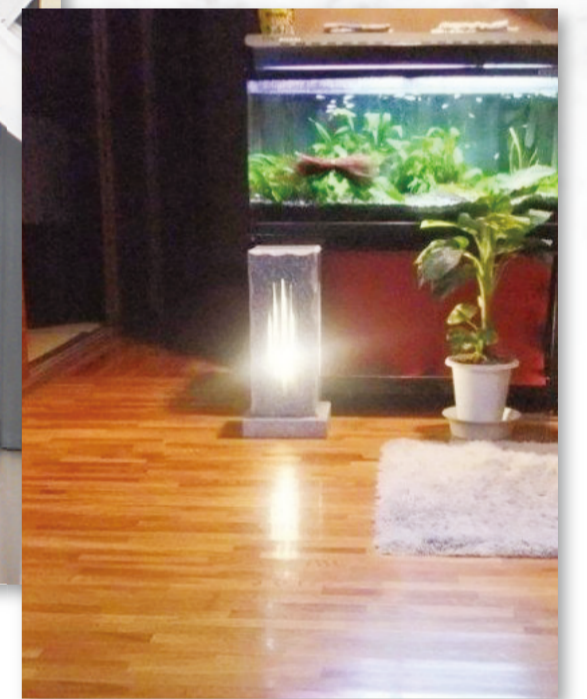

展示即売会

5/3 [木]・4 [金] <10:00~19:00>

イオン笠間店ポレポレシティ 南側入口前特設催事場