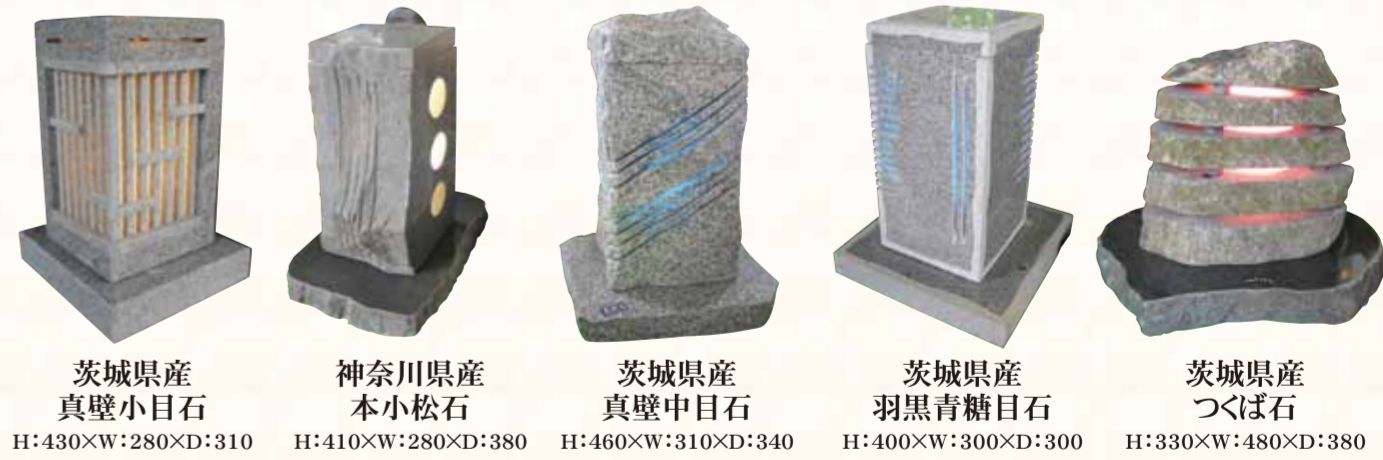

和のあかり Japanese Modern Lights

各種石材・土木・造園工事一式請負